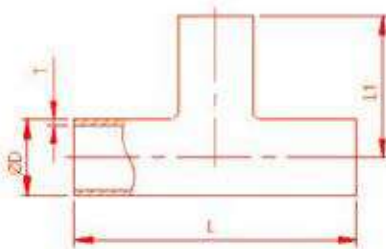

## 7WWW SHORT EQUAL WELD TEE

SIZE	ØD	L	L1	T
1/2"	12.7	38.1	19.05	1.65
3/4"	19.05	57.2	28.6	1.65
1.0"	25.4	57.2	28.6	1.65
1.5"	38.1	84.2	42.1	1.65
2.0"	50.8	104.8	52.4	1.65
2.5"	63.5	119	59.5	1.65
3.0"	76.2	131.8	65.9	1.65
4.0"	101.6	174.6	87.3	2.1
5.0"	127	254	127	2.77
6.0"	152.4	254	127	2.77
8.0"	203.2	355.6	177.8	3.05
10"	254	431.8	215.9	3.05
12"	304.8	508	254	3.05

## 7W LONG EQUAL WELD TEE

SIZE	ØD	L	L1	T
1/2"	12.7	95.2	47.6	1.65
3/4"	19.05	95.2	47.6	1.65
1.0"	25.4	95.2	47.6	1.65
1.5"	38.1	114.4	57.2	1.65
2.0"	50.8	152.4	76.2	1.65
2.5"	63.5	152.4	76.2	1.65
3.0"	76.2	165.2	82.6	1.65
4.0"	101.6	196.8	98.4	2.1
5.0"	127	285.8	142.9	2.77
6.0"	152.4	285.8	142.9	2.77
8.0"	203.2	355.6	177.8	3.05
10"	254	431.8	215.9	3.05
12"	304.8	508	254	3.05