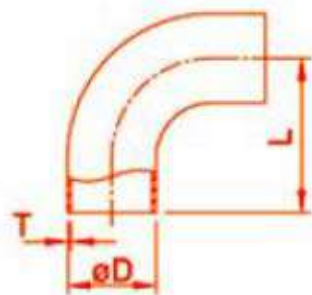

BPE- 90° Elbow**DT-7**

SIZE	ØD	L	T
1/2"	12.7	76.2	1.65
3/4"	19.05	76.2	1.65
1.0"	25.4	76.2	1.65
1.5"	38.1	95.25	1.65
2.0"	50.8	120.65	1.65
2.5"	63.5	139.7	1.65
3.0"	76.2	158.75	1.65
4.0"	101.6	203.2	2.1

**BPE- 45° Elbow DT-8**

SIZE	ØD	L	T
1/2"	12.7	57.15	1.65
3/4"	19.05	57.15	1.65
1.0"	25.4	57.15	1.65
1.5"	38.1	63.5	1.65
2.0"	50.8	76.2	1.65
2.5"	63.5	85.6	1.65
3.0"	76.2	91.95	1.65
4.0"	101.6	114.3	2.1